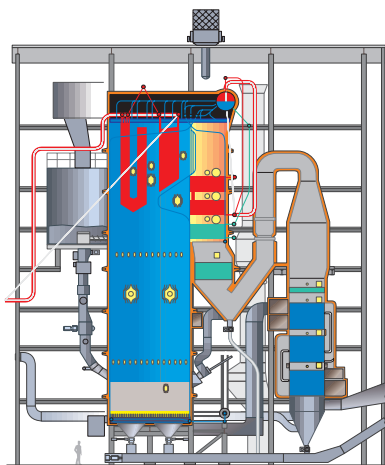

## Kvaerner byggde pannan

Vi byggde pannanläggningen  
och kringsystem till Johannes  
Biovärmeverk i Gävle.

Gör som man gjorde i Gävle,  
satsa på:

•Kvalitet •Prestanda •Säkerhet

GÄVLE KRAFTVÄRME BFB-panna  
Ångdata: 26 kg/s, 93 bar, 480 grader C°  
Bränslen: Torv, träavfall, papper/kartong, olja