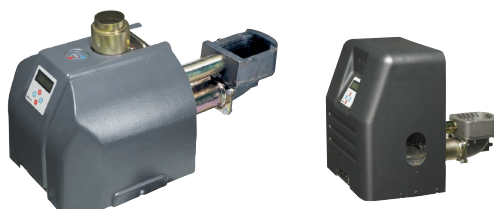

Thermia Pelletssystem

Pelletseldning när det är som bekvämast!

Thermia Biomix
Dubbelpanna för pellets, ved,
olja alt. el.

Thermia Effectic
Miljögodkänd självdragspanna för
ved, pellets alt. olja. 25 och 45 kW.
Flisuttag höger/vänster.

Thermia Combic
Kombinationspanna för pellets,
ved, el alt. olja.

För mer information kontakta
din Thermia återförsäljare

Thermia Biomatic+
Pelletspanna med inbyggd brännare. 20 och 50 kW.

Thermia BeQuem
Pelletsbrännare från 12 till 50 kW. 12D med inbyggd flex-
skruvmatning. 15, 20, 25, 50 med extern flexskruvmatning.