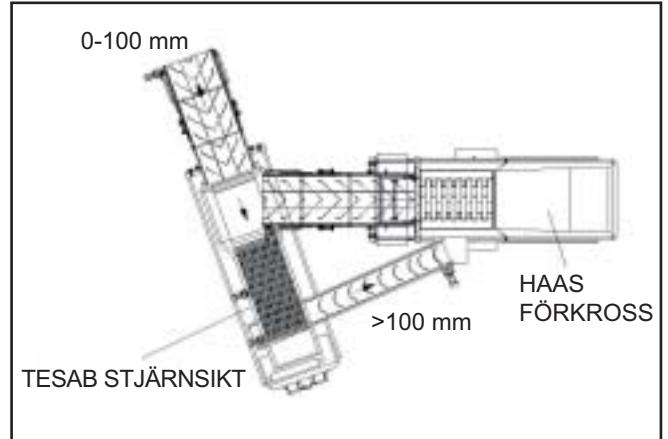

Vi har den senaste tekniken för återvinning

Vi gör ett färdigt bränsle 0-100 mm med förkross och sikt!
Kapacitet på 25 ton/tim!!

"A Company in the TESAB GROUP"

TESAB ÅTERVINNING AB, Ågatan 7, 904 20 UMEÅ
Fax:+46-(0)90- 71 22 09, Phone:+46-(0)90- 71 22 00, Mail:tjo@tesab.com