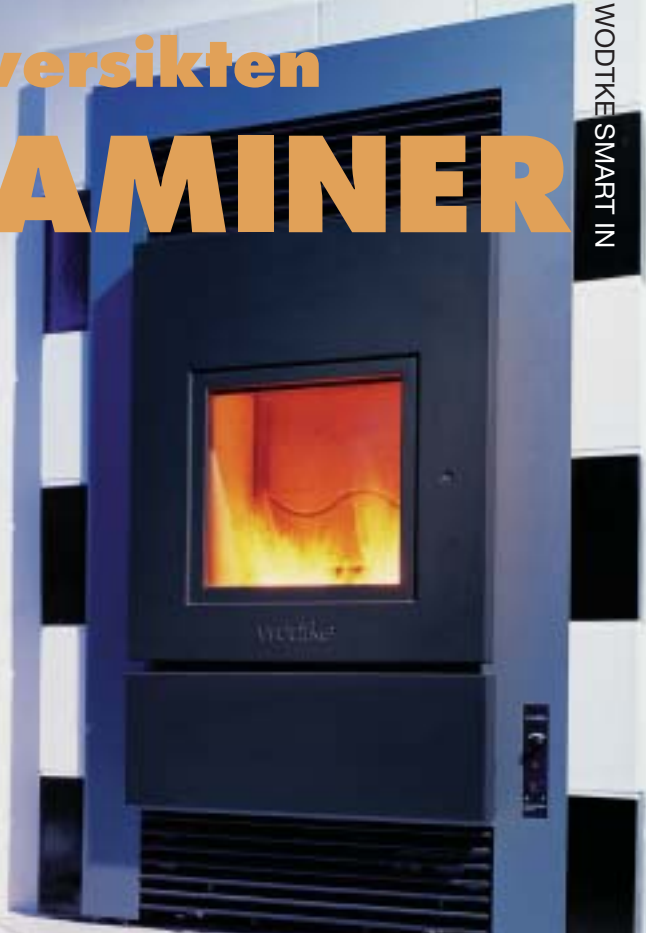

PELLETSKAMINER

2003-2004