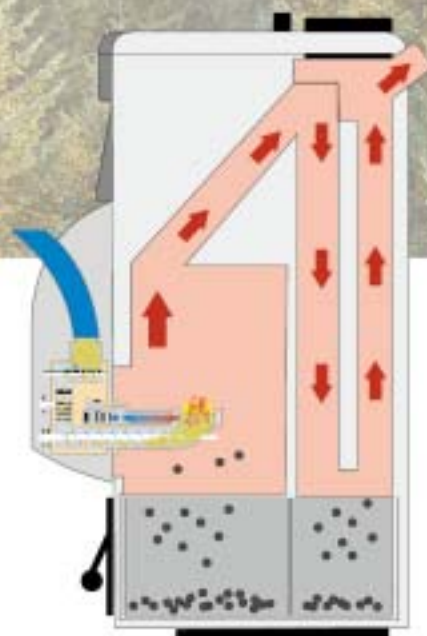

Thermia Pelletssystem

Pelletseldning när det är som bekvämast!

Nyhet!

Nu har Thermia pelletspanna **Biomatic+** för villainstallationer fått en "storebror" - **Biomatic 50+** för fastigheter

- Speciellt utvecklad automatik
- Effektreglering i 3 steg
- All inställning görs bekvämt via panelens touch-knappar
- Display med information om panntemperatur, rökgastemperatur, pelletsförbrukning, pelletslager, värden för nivåvakter och fotocell, larmfunktion och mycket mera.