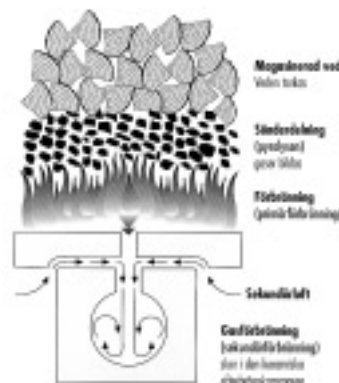

Extuna V202 KUB