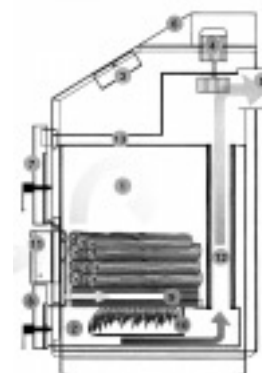

Gaselle Quick Up

Gaselle 35

Generalagent: Vedsol AB
Tel: 0225-601 15
Tillverkningsland: Italien
Cirkapris: 32.625:- inkl. moms
Effekt: 35 kW
Eldstadsvolym: 126 l
Mått b/d/h: 56 x 113 x 124 cm