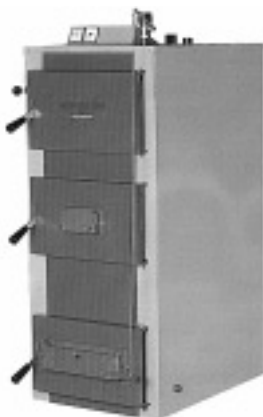

Arimax 240

Arca 90

Generalagent: Vedsol
Tel: 0225-601 15
Tillverkningsland: Italien
Cirkapris: 73.750:- inkl. moms
Effekt: 97 kW
Eldstadsvolym: 320 l
Mått cm b/d/h: 75 x 185 x 152 cm
Max vedlängd: 105 cm
Övrigt: Keramik med lätt utbytbara gjutjärnsroster, 8 mm plåt. Sugande fläkt. 81% verkn.grad. Eldas mot ackumulatortank minimum 5000 l.

Arimax 240

Generalagent: Swebo Flis
Tel: 0921-152 54
Tillverkningsland: Finland
Cirkapris: ingen uppgift.
Effekt: 20-40 kW
Eldstadsvolym: ingen uppgift.
Max vedlängd: 50 cm
Vikt: 285 kg
Naturligt drag
Övrigt: Miljögodkänd, överförbränning. Testad av SP. Rekommenderad ackumulatortank 1000 - 3000 l.

Arimax 25

Generalagent: Swebo Flis & Energi
Tel: 0921-152 54
Cirkapris: ingen uppgift.
Effekt: 10-30 kW
Mått b/d/h: 52 x 110 x 107 cm
Max vedlängd: 33 cm
Naturligt drag, underförbränning
Övrigt: Finns modell 35 och 60 samt för oljeledning. Keramisk efterbrännkammare.

Atmos DC 25

Generalagent: Atmos Skandinaviska
Tel: 0451-563 50
Tillverkningsland: Tjeckien
Cirkapris: 17.900:- inkl. moms
Effekt: 18 - 27 kW
Eldstadsvolym: 75 l
Max vedlängd: 37 cm
Fläktstyrd, sugande eller tryckande fläkt.
Övrigt: 85,8% verkn.grad.
Finns i 12 modeller och 7 storlekar 25-95 kW.

Combimax 2000 UB

Generalagent: Värmebaronen AB
Tel: 044-22 63 20
Cirkapris: 24.375:- inkl. moms
Effekt: 25 kW
Eldstadsvolym: 70 l
Mått b/d/h: 55 x 73 x 102 cm
Max vedlängd: 40 cm
Naturligt drag
Övrigt: Fläktstyrd som tillbehör. Kylslinga ingår, förberedd för olja. Testad av SP. Två ytterligare vedpannor samt en trippelpanna finns i sortimentet.

CTC V35

Generalagent: Bentone
Tel: 0372-880 00
Tillverkningsland: Sverige
Cirkapris: 35.000:- inkl. moms.
Effekt: 35 kW
Eldstadsvolym: 105 l
Mått b/d/h: 55 x 96 x 142 cm
Max vedlängd: 50 cm
Sugfläkt, omvänd förbränning
Övrigt: Testad av SP. I CTC's sortiment finns ett flertal olika pannor. Lättskött, bästa testresultat.

Extuna V202 KUB

Generalagent: Extuna-Falun AB
Tel: 023-269 93
Tillverkningsland: Sverige
Cirkapris: 27.500:- + moms
Effekt: 30 - 40 kW
Eldstadsvolym: 150 l
Mått b/d/h: 52 x 105 x 125 cm
Max vedlängd: 50 cm
Naturligt drag, omvänd förbränning, automatisk avstängning.
Övrigt: Övriga storlekar 30-60 kW, 100 samt 200 l eldstadsvolym. Testad av SP.

Euronom Keram 33

Generalagent: Euronom AB
Tel: 0480-22 120
Cirkapris: 27.125:- inkl. moms.
Effekt: 33-47 kW
Eldstadsvolym: 95 l
Mått b/d/h: 56 x 93 x 139 cm
Max vedlängd: 50 cm
Fläktstyrd
Övrigt: Finns även i storlekarna 42, 54, 76 och 93 kW. Testad av SP.

Effecta Woody

Generalagent: Effectapannan AB
Tel: 0300-223 20
Tillverkningsland: Sverige
Cirkapris: 24.900:-
Effekt: 35 kW
Eldstadsvolym: 135 l
Mått b/d/h: 59 x 90 x 125 cm
Max vedlängd: 54 cm
Fläktstyrd, sugande fläkt
Övrigt: 84% verkningsgrad, omvänd blålågeförbränning.
Testad av SP. Ny design.